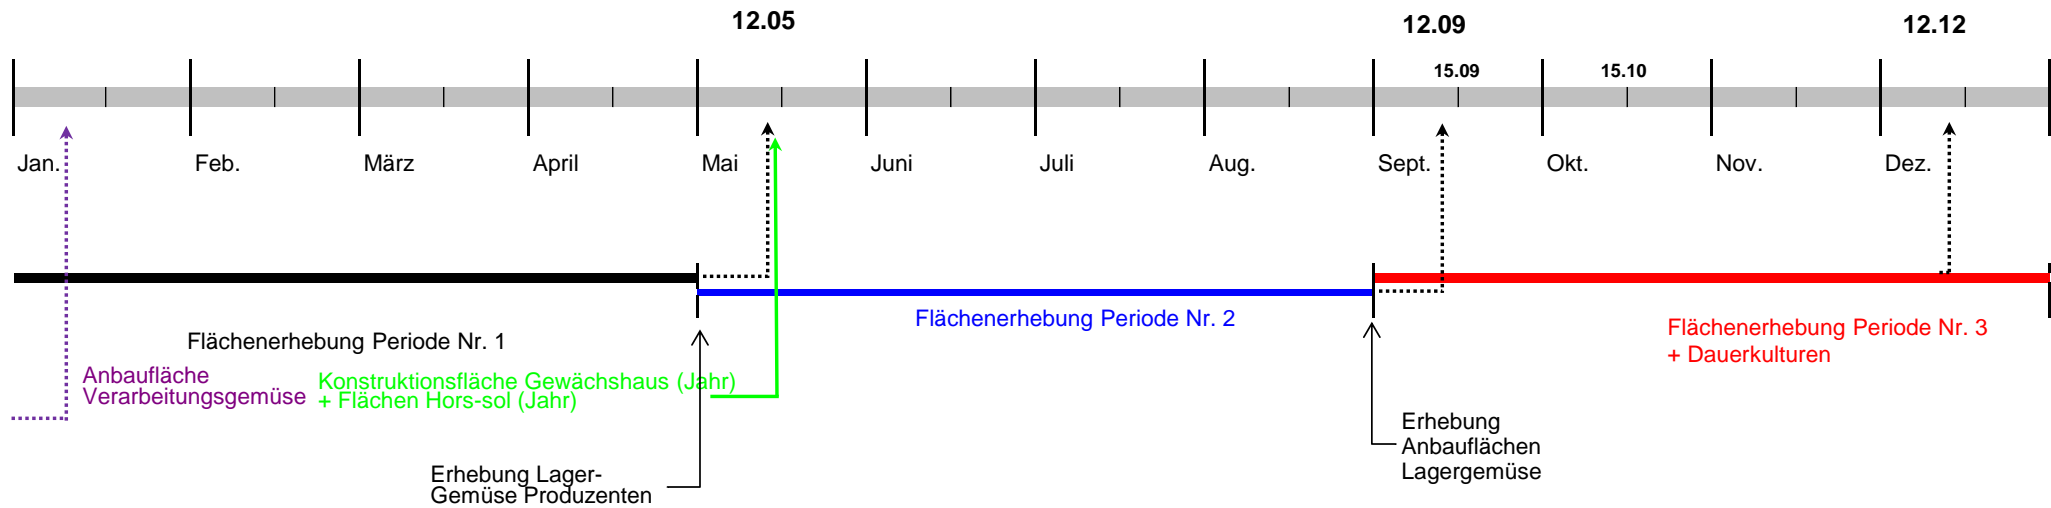

Zeitraster Erhebungen SZG (Flächen)

Version: 18.02.2014

Erhebungen (5 Erhebungen)

heutige Methode

Legende

Pfeile bedeuten Termin für die Rückmeldung an die SZG