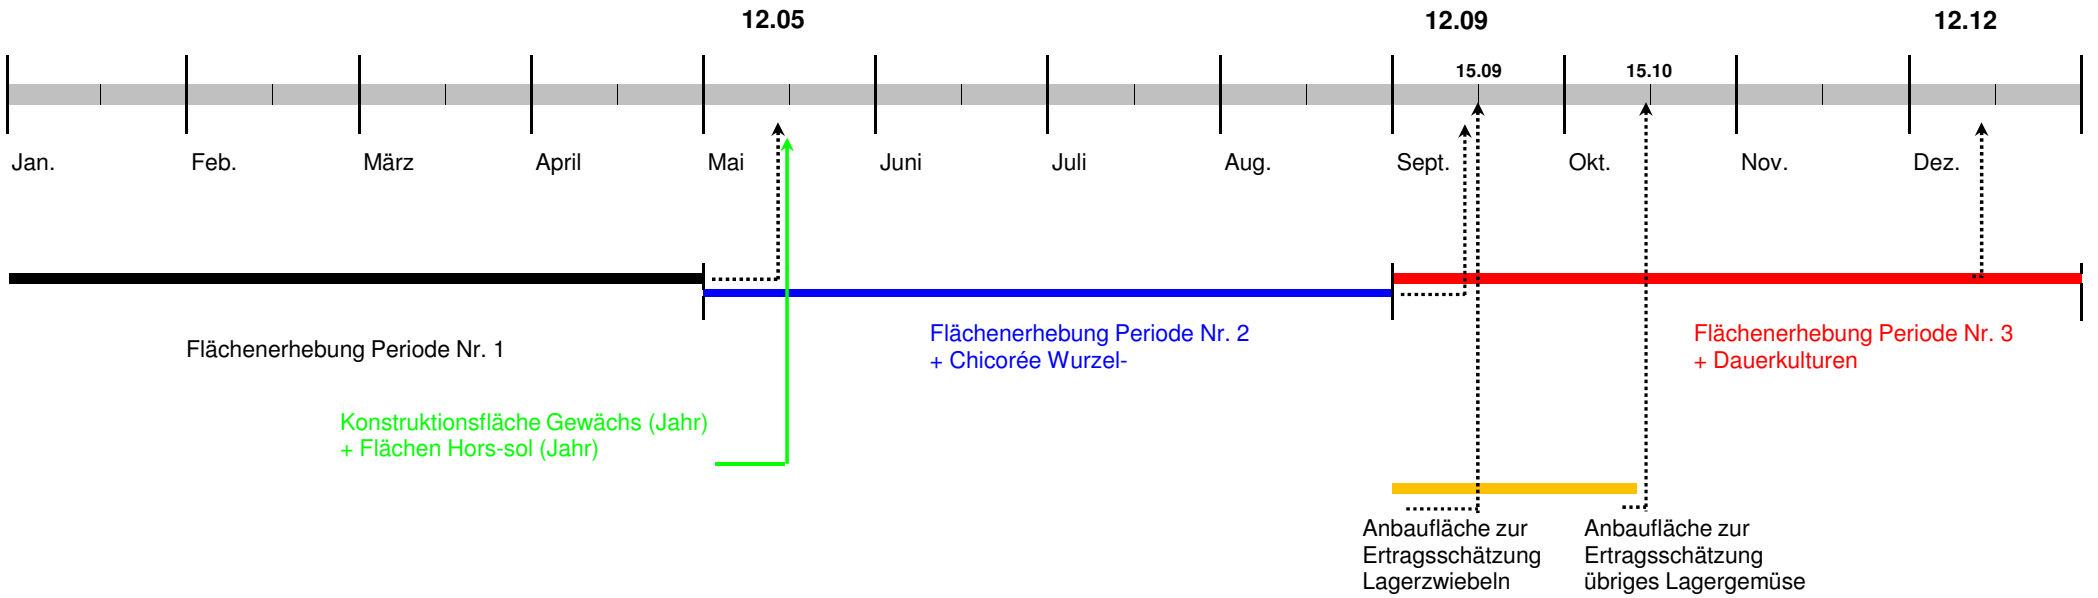

Zeitraster Erhebungen SZG (Flächen)

Version: 04.03.09

Erhebungen (5 Erhebungen)

Legende

Pfeile bedeuten Termin für die Rückmeldung an die SZG